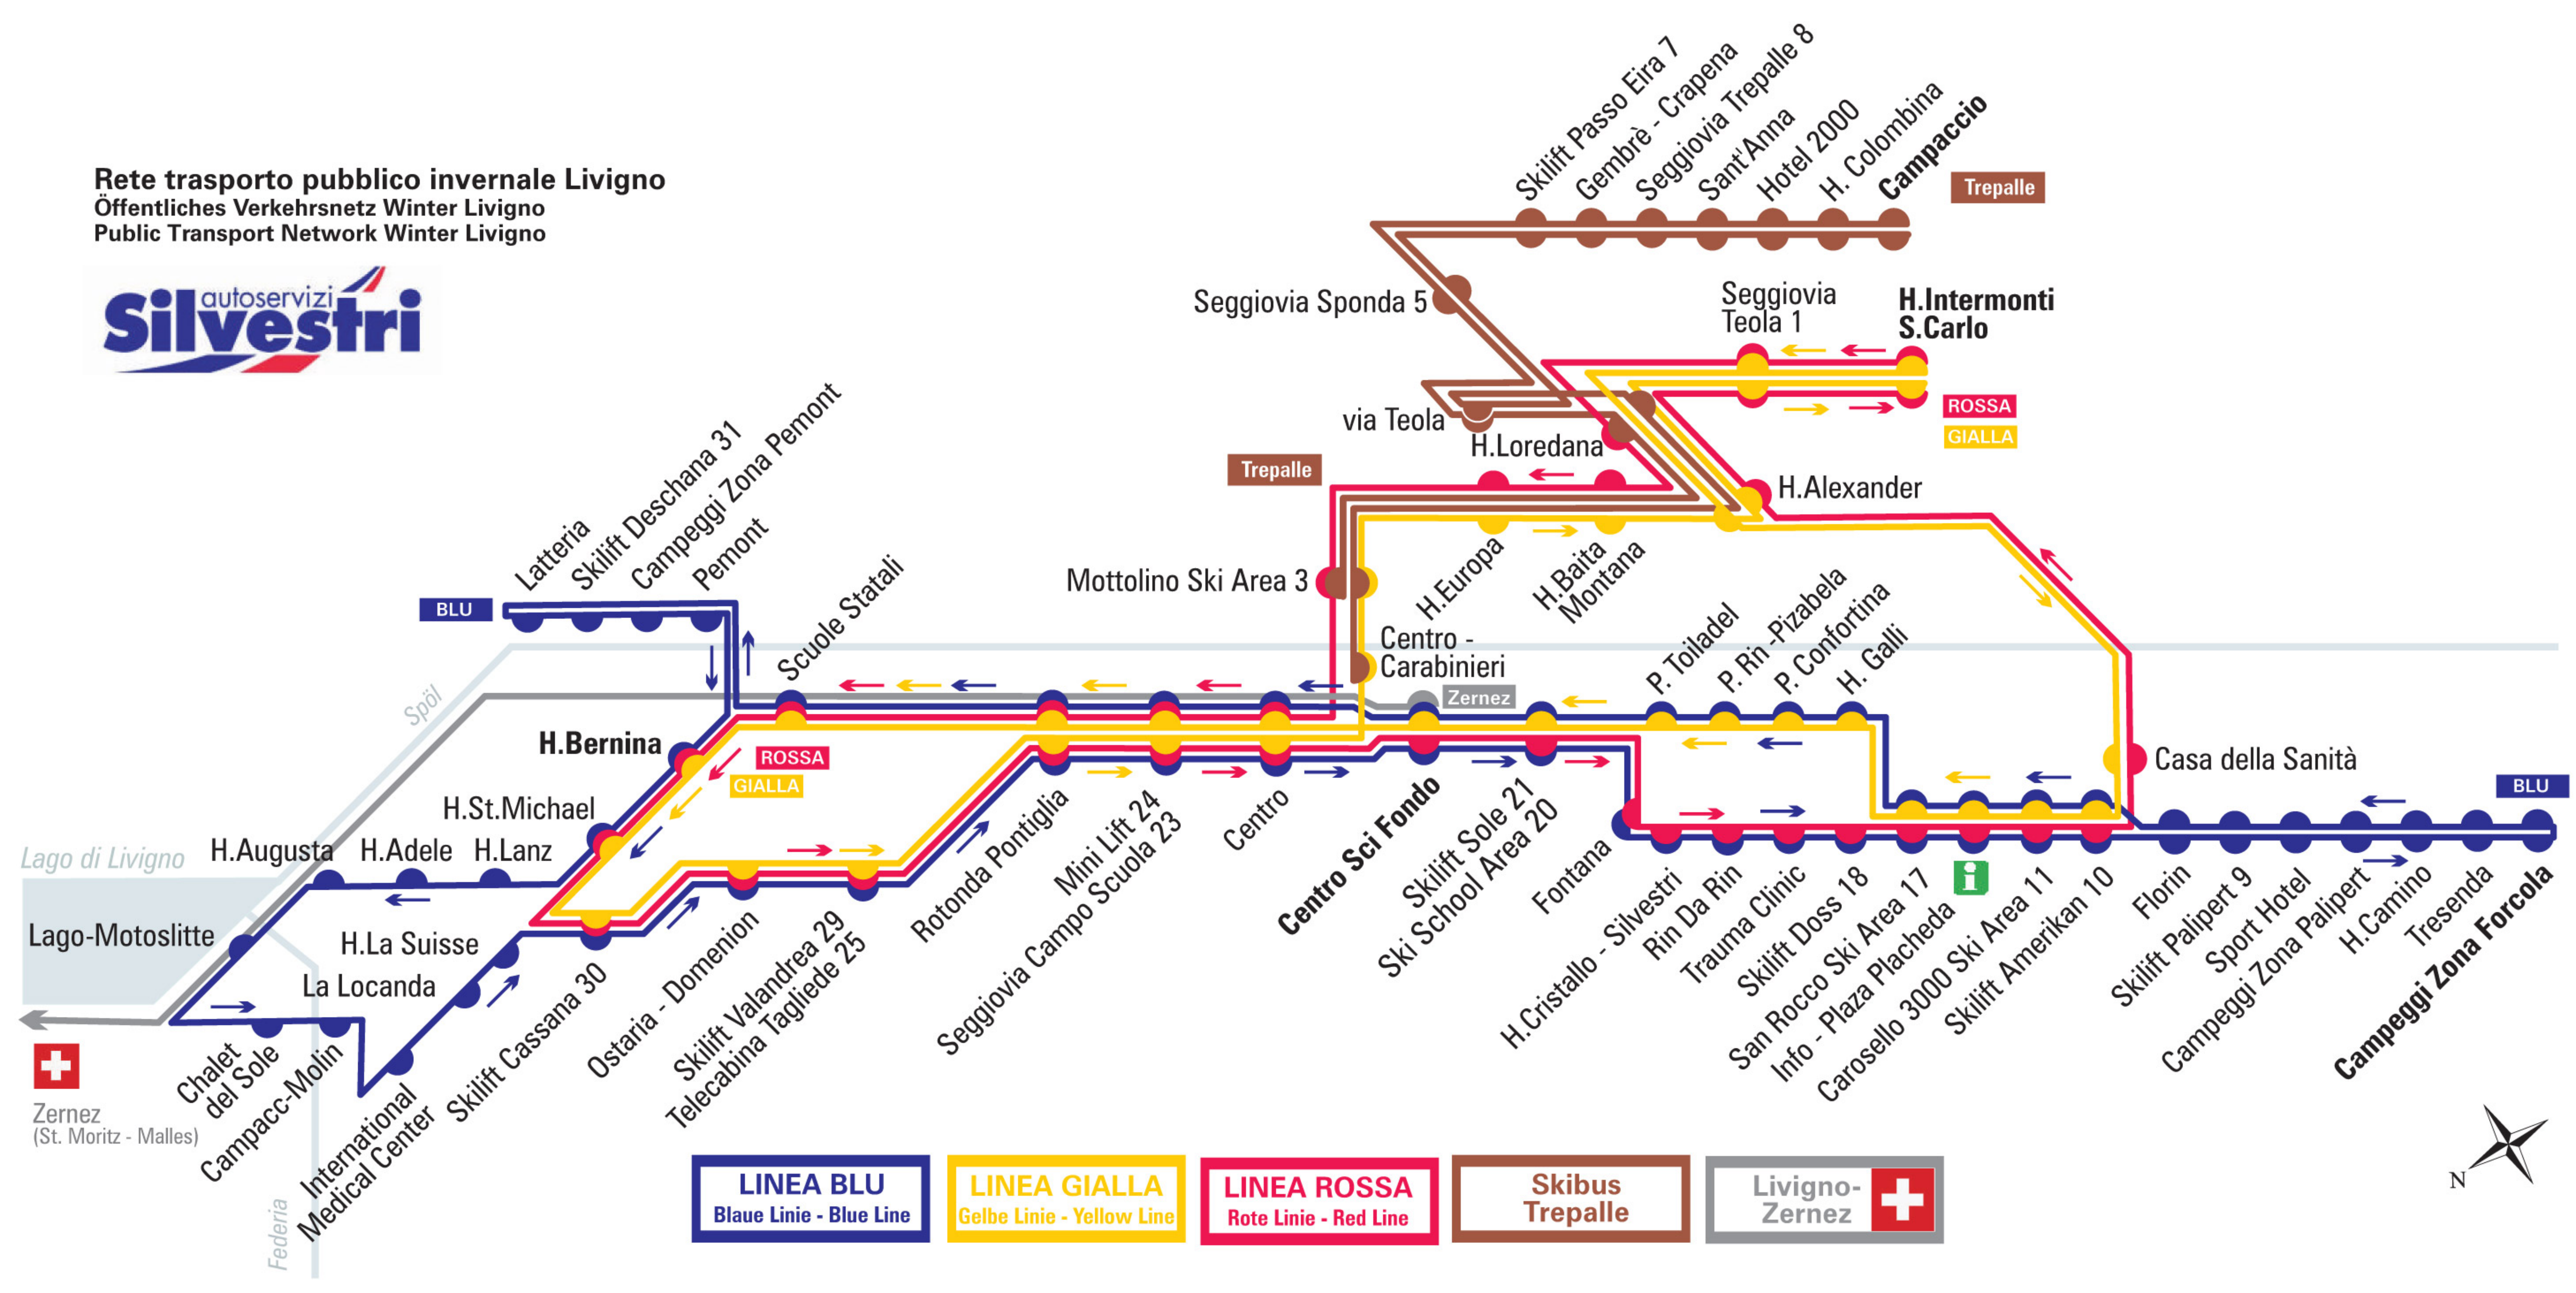

Rete trasporto pubblico invernale Livigno
 Öffentliches Verkehrsnetz Winter Livigno
 Public Transport Network Winter Livigno

LINEA BLU
 Blaue Linie - Blue Line

LINEA GIALLA
 Gelbe Linie - Yellow Line

LINEA ROSSA
 Rote Linie - Red Line

Skibus Trepalle

Livigno-Zernez